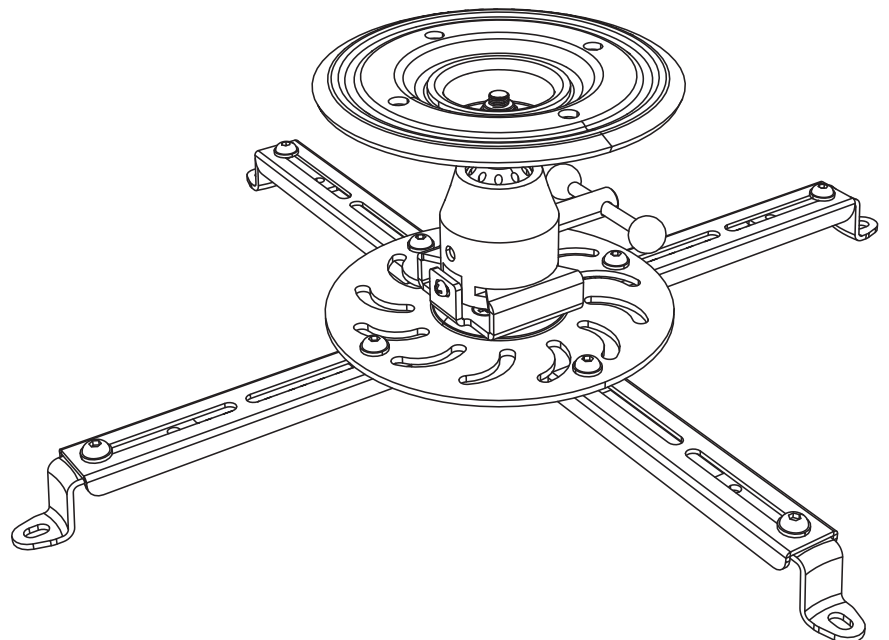

Installationsanleitung

Beamfix II | Art.-Nr.: 8650

DE Installationsanleitung

GB Installation manual

FR Guide d'installation

NL Installatievoorschrift

ES Guía de instalación

SE Installationsanvisning

TR Yükleme Rehberi

RU инструкция по установке

CN 安装指南

DE

Achtung!

Technische Geräte stellen einen beträchtlichen Wert dar. Sie sollten daher bei der Installation vorsichtig mit den Komponenten umgehen und diese bei Bedarf schützen.

W-B (x4)
Ø10x45

W-C (x4)

Nicht enthalten:
Not included:

2a

2b

3a

3b

4